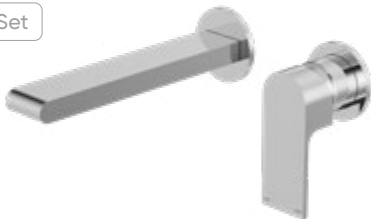

Matte Black  
NR321510etMB  
NR321510ftMB

Gun Metal  
NR321510etGM  
NR321510ftGM

Brushed Nickel  
NR321510etBN  
NR321510ftBN

Brushed Gold  
NR321510etBG  
NR321510ftBG

Whole Set

**NR321510eCH / NR321510fCH**