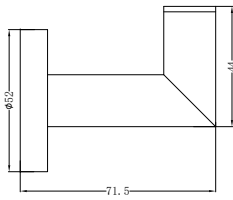

NR3686wCH

Dolce Toilet Roll Holder Chrome
Colours Available: