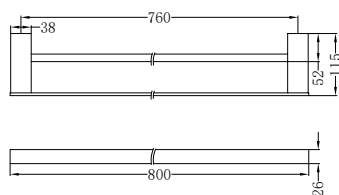

NR4689CH

Celia Towel Rack Chrome
Colours Available: