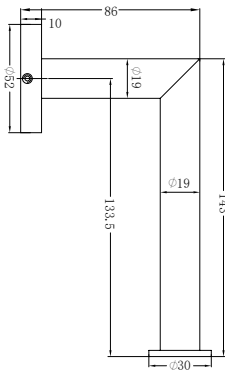

Dolce Robe Hook Chrome  
Colours Available:

Matte Black  
NR3682MB

Brushed Nickel  
NR3682BN

**NR3686wCH**

Dolce Toilet Roll Holder Chrome  
Colours Available:

Matte Black  
NR3686wMB

Brushed Nickel  
NR3686wBN