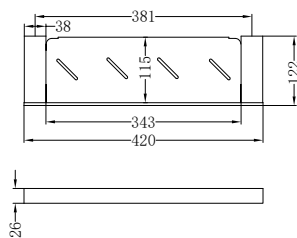

**NR4680CH**

Celia Hand Towel Rail Chrome  
Colours Available:

Matte Black  
NR4680MB

Brushed Nickel  
NR4680BN

**NR4687aCH**

Celia Metal Shelf Chrome  
Colours Available:

Matte Black  
NR4687aMB

Brushed Nickel  
NR4687aBN