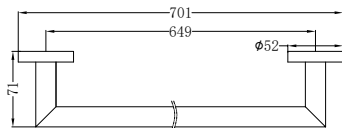

**NR3630CH**

Dolce Single Towel Rail 700mm Chrome  
Colours Available:

Matte Black  
NR3630MB

Brushed Nickel  
NR3630BN

**NR3630dCH**

Dolce Double Towel Rail 700mm Chrome  
Colours Available:

Matte Black  
NR3630dMB