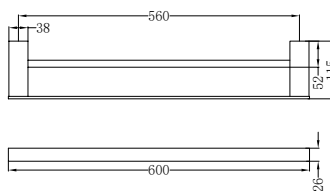

Matte Black  
NR4630MB

Brushed Nickel  
NR4630BN

**NR4624dCH**

Celia Double Towel Rail 600mm Chrome

Colours Available:

Matte Black  
NR4624dMB

Brushed Nickel  
NR4624dBN

**NR4630dCH**