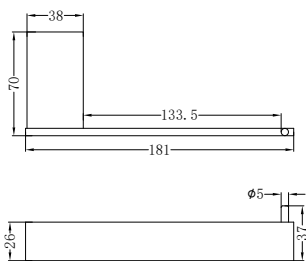

**NR4682CH**

Celia Robe Hook Chrome  
Colours Available:

Matte Black  
NR4682MB

Brushed Nickel  
NR4682BN

**NR4686CH**

Celia Toilet Roll Holder Chrome  
Colours Available:

Matte Black  
NR4686MB

Brushed Nickel  
NR4686BN