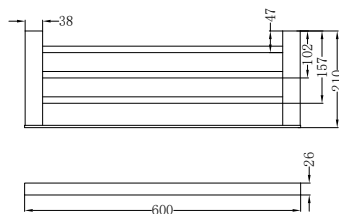

Celia Double Towel Rail 800mm Chrome  
Colours Available:

Matte Black  
NR4630dMB

Brushed Nickel  
NR4630dBN

**NR4689CH**

Celia Towel Rack Chrome  
Colours Available:

Matte Black  
NR4689MB

Brushed Nickel  
NR4689BN