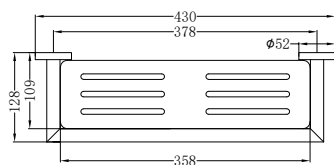

**NR3680CH**

Dolce Hand Towel Rail Chrome  
Colours Available:

Matte Black  
NR3680MB

Brushed Nickel  
NR3680BN

**NR3687aCH**

Dolce Metal Shower Shelf Chrome  
Colours Available:

Matte Black  
NR3687aMB

Brushed Nickel  
NR3687aBN