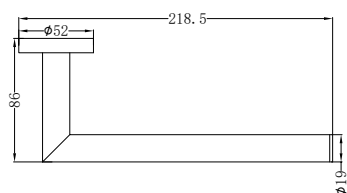

**NR3680CH**

Dolce Hand Towel Rail Chrome  
Colours Available:

Matte Black  
NR3680MB

Brushed Nickel  
NR3680BN

**NR3687aCH**

Dolce Metal Shower Shelf Chrome  
Colours Available:

Matte Black  
NR3687aMB

Brushed Nickel  
NR3687aBN