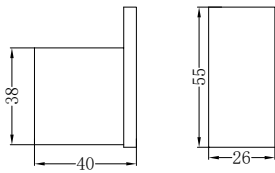

NR4686CH

Celia Toilet Roll Holder Chrome
Colours Available: