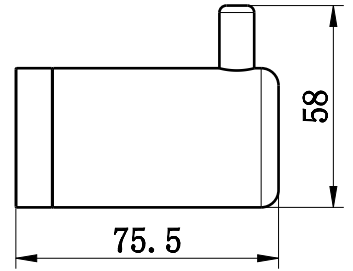

## Mecca Care 25MM Wall Hook