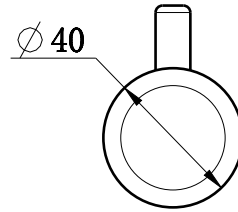

## Mecca Care 25MM Wall Hook