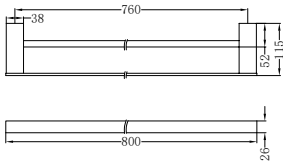

NR4624dCH

Double Towel Rail 600mm
Chrome
Colours Available:

Matte Black
NR4624dMB

Brushed Nickel
NR4624dBN

NR4630dCH

Double Towel Rail 800mm
Chrome
Colours Available:

Matte Black
NR4630dMB

Brushed Nickel
NR4630dBN